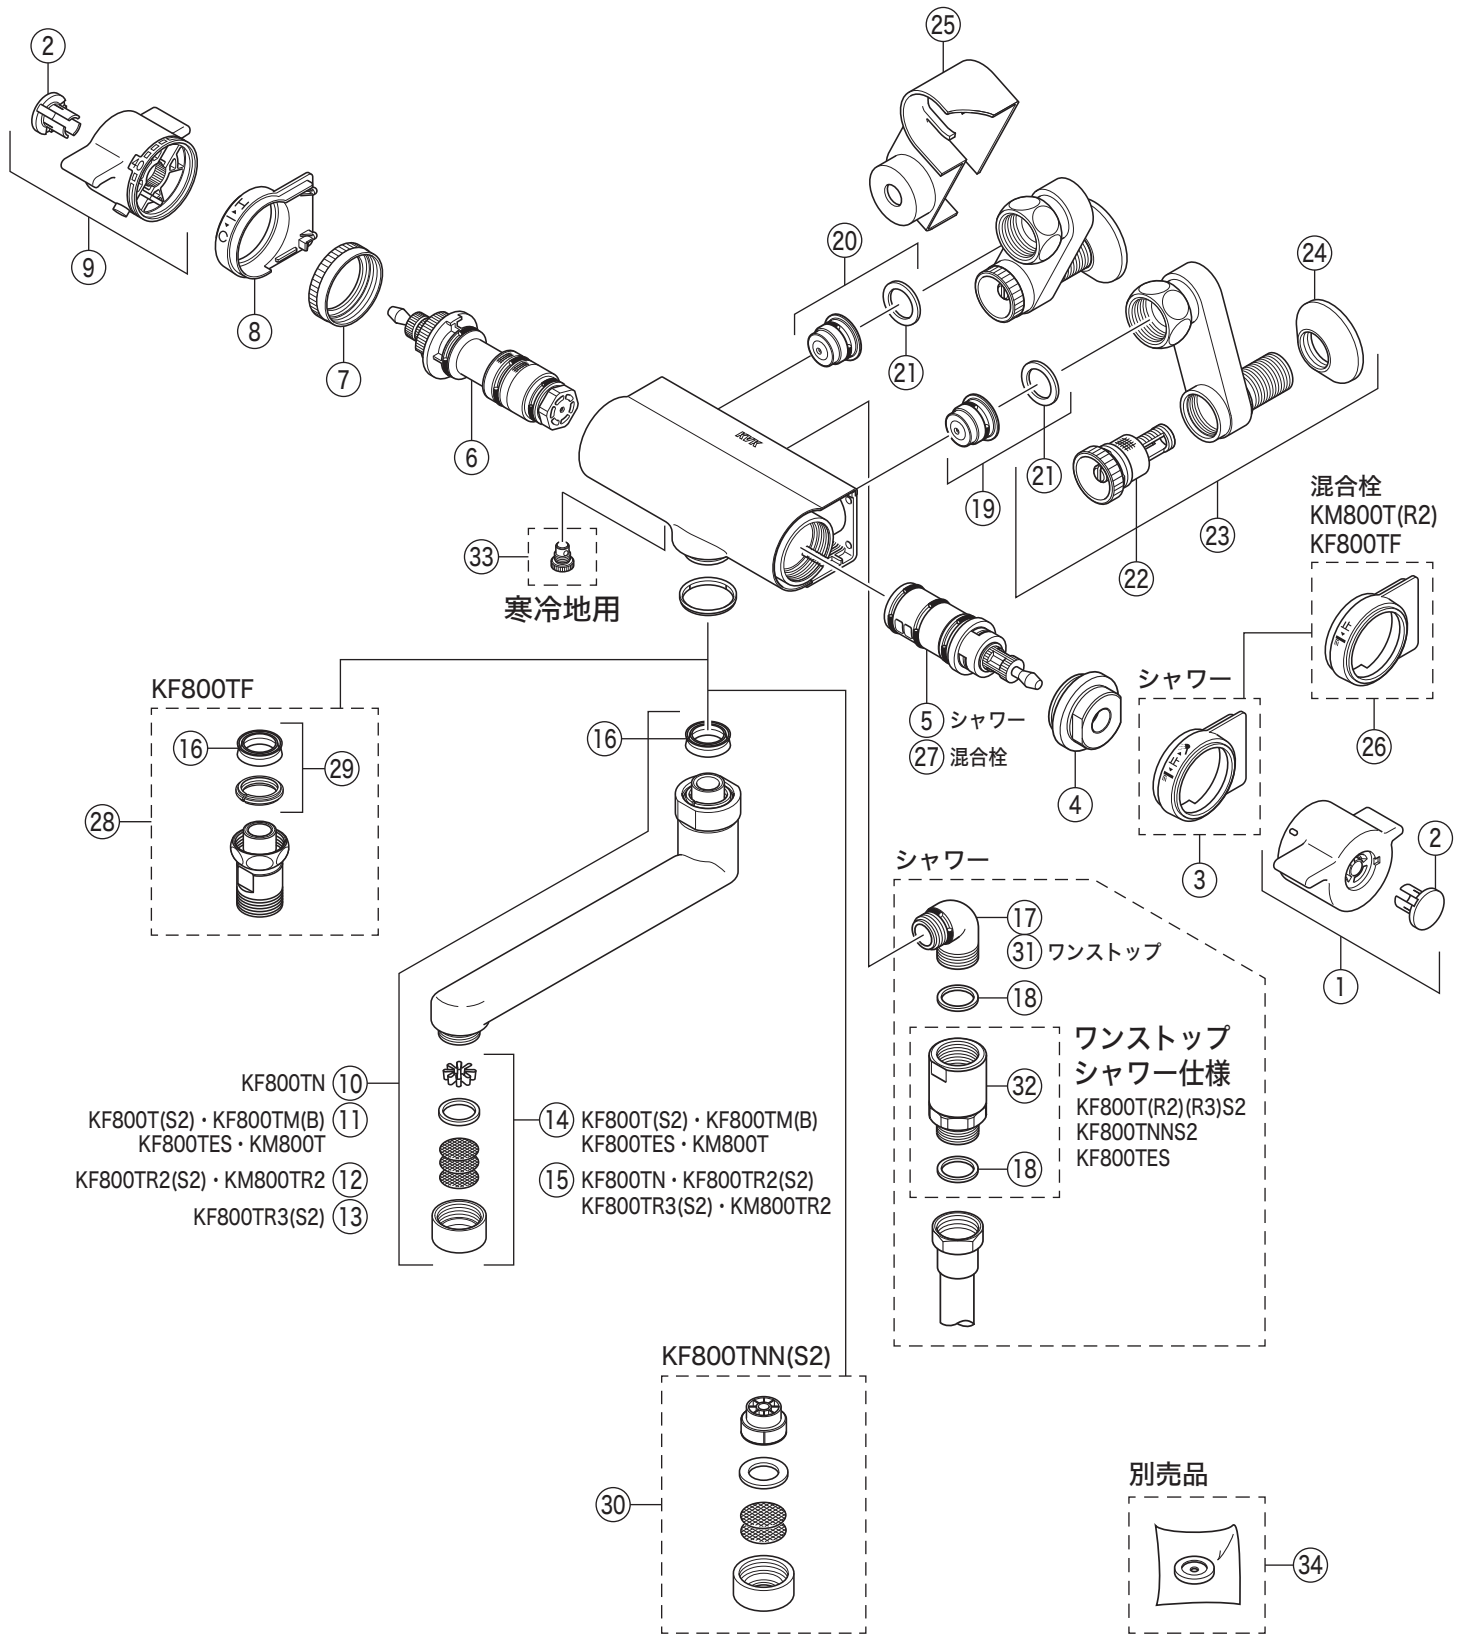

分解図

浴室

サーモスタット式シャワー・混合栓

KVK

製品番

KF800T

KF800(W)T・KF800(W)TR2・KF800(W)TR3・KF800(W)TM・KF800(W)TF
 KF800(W)TN・KF800(W)TNN・KF800(W)TMB・KF800(W)TS2・KF800(W)TR2S2
 KF800(W)TR3S2・KF800(W)TNS2・KF800(W)TES・KM800(W)T・KM800(W)TR2

部品一覧表

KVK

番号	品番	品名	希望小売価格	税込価格	備考
1	ZK1F800G2	切換ハンドルセット メッキ	¥1,600	¥1,760	
2	ZK3F800G	キャップ メッキ	¥490	¥539	
3	Z39695	切換カラー (KF:シャワー)	¥490	¥539	
4	Z415370	切換固定ナット	¥820	¥902	
5	PZ695A	切換弁ユニット (KF:シャワー)	¥3,960	¥4,356	
6	PZ88F	サーモスタットカートリッジ	¥6,790	¥7,469	
7	Z415595	温調固定ナット	¥570	¥627	
8	Z39694	温調カラー	¥490	¥539	
9	ZK1T800G2	温調ハンドルセット メッキ	¥2,100	¥2,310	
10	Z38324-8	吐水口 L=80	¥5,320	¥5,852	
11	Z38324	吐水口 L=170	¥5,520	¥6,072	
12	Z38324-24	吐水口 L=240	¥8,090	¥8,899	
13	Z38324-30	吐水口 L=300	¥10,300	¥11,330	
14	Z520CP4	吐水口先端部一式	¥1,130	¥1,243	
15	Z520CP	吐水口先端部一式	¥1,180	¥1,298	
16	ZK121-13	Xパッキン	¥110	¥121	
17	Z76JG	シャワーエルボ グレー	¥1,840	¥2,024	
18	ZKF80	シャワーホース接続パッキン	¥80	¥88	
19	Z402JC	逆止弁 (水側)	¥780	¥858	
20	Z402JH	逆止弁 (湯側)	¥780	¥858	
21	PZKF79-15	ソケット部接続パッキン (2ヶ入)	¥180	¥198	
22	Z673	ストレーナ付流量調節止水弁	¥1,370	¥1,507	
23	Z668	ソケットセット (2ヶ入)	¥11,900	¥13,090	
24	ZKF1	送り座	¥540	¥594	
25	Z674B2	ソケットカバー	¥1,540	¥1,694	
KF800TF・KM800T(R2)仕様					
26	Z340035	止水カラー (KM:混合栓)	¥490	¥539	
27	PZ695AM	止水弁ユニット (KM:混合栓)	¥3,960	¥4,356	
KF800TF仕様					
28	Z044866	ホースジョイントユニット	¥1,830	¥2,013	
29	PZ42	パッキンセット	¥260	¥286	
KF800TNN(S2)仕様					
30	PZ422061S	吐水口先端部一式	¥1,180	¥1,298	
KF800T(R2)(R3)S2・KF800TNN(S2)・KF800TES仕様					
31	PZ76	シャワーエルボ 金属	¥1,840	¥2,024	
32	Z6502	減圧装置	¥6,550	¥7,205	
寒冷地用 (KF800WT(R2)(R3)(M)(F)(N)(NN)(MB)(S2)(ES)・KF800WT(R2)(R3)S2・KF800WTNN(S2)・KM800WT(R2))					
33	Z403	水抜きスピンドル	¥490	¥539	
別売品					
34	Z412658	オリフィスパッキン	¥90	¥99	
オリフィスパッキンは、シャワーのウォーターハンマー音が気になる場合に使用します					